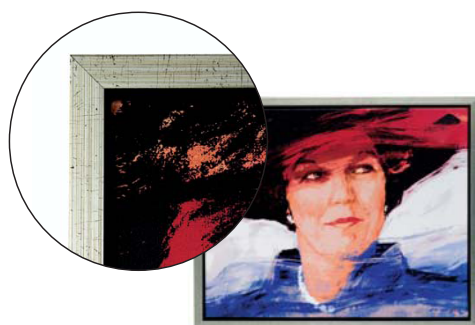

BESTELFORMULIER

Bestelformulier Koningin Beatrix giclee

Firma Schippers kan de volgende uitvoeringen van deze giclee leveren.

U kunt het kunstwerk bestellen door dit formulier in te vullen, te ondertekenen en te faxen naar:

R.M. Schippers & Zn.
Kazernestraat 114a, 2514 CW Den Haag
Tel. 070 – 3646560
Fax 070 – 3646136
E-mail info@staatsieportret.nl

De giclee is te leveren met of zonder lijst.
Er zijn een aantal bijzonder mooie lijsten geselecteerd waarmee u het portret van onze vorstin het bijzondere cachet geeft dat het verdient.

Lijst type A
Houten
baklijst zilver
type VD